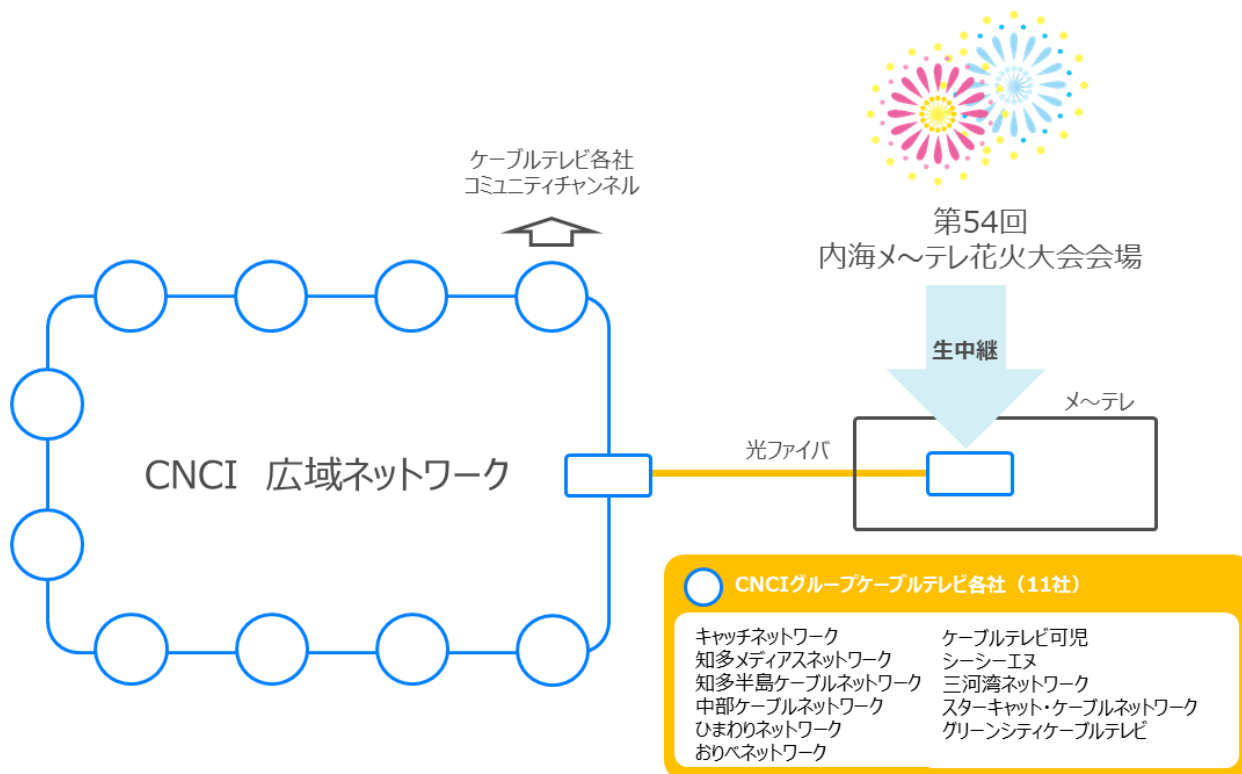

※3 CNCI グループ 11 社およびサービスエリアは、参考資料に記載のとおり。

※4 今回の接続概要は、以下のとおり

【接続概要図】

【全体概要】

<タイトル>

「名古屋行き最終列車 2019～夏～内海で愛を叫ぼう」

<https://www.nagoyatv.com/nagoya_saishu2019/natsu/>

<出演>

三隅一輝 松岡拳紀介 中原聡太 (BOYS AND MEN 研究生)

北川愛乃 仲村和泉 青海ひな乃 (SKE 4 8)

中村静香

スギちゃん

渡辺いっけい

<放送予定>

8月 3日 (土) 午後4時25分～「事前版」 メ〜テレで放送

8月17日 (土) よる7時30分～「生中継版」YouTube メ〜テレ公式チャンネルおよび

CNCI グループ 11 社のコミュニティチャンネルにて放送

8月26日 (月) 深夜0時59分～「完全版」 メ〜テレで放送

<第54回 内海メ〜テレ花火大会>

日時：8月17日 (土) 19:00～20:30

会場：内海海水浴場砂浜 (愛知県知多郡南知多町大字内海)

料金：入場無料

主催：内海観光協会 メ〜テレ