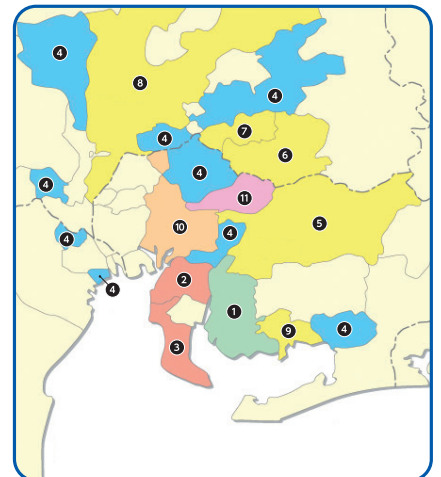

ケーブルサービスご加入中で

お引っ越しされる方へ

お引っ越し先(転居先)でも以下のCNCIグループ局の
ケーブルサービスをご利用いただくと

もれなく!

10,000円分 キャッシュバック!!

※同ケーブルテレビ局内での
移転は除く。

※キャッシュバックの内容はケーブルテレビ局によって異なります。
詳しくは転居先のケーブルテレビ局にお問い合わせください。

お手続きはとっても簡単!

【お手続きの流れ】

転居先のCNCIグループ局をチェック!

<p>1 KATCH 【愛知県】刈谷市・安城市・高浜市 知立市・碧南市・西尾市</p>	<p>2 medias 【愛知県】東海市・大府市 知多市・知多郡東浦町</p>	<p>3 TAC CCNC 知多半島ケーブルネットワーク株式会社 【愛知県】常滑市・知多郡武豊町 美浜町・南知多町</p>
<p>4 CCNet 【愛知県】春日井市・小牧市・犬山市・丹羽郡扶桑町・大口町 名古屋市長区・豊明市・日進市・愛知郡東郷町・豊川市 【岐阜県】各務原市・美濃加茂市・加茂郡川辺町・白川町・八百津町・本巣市・養老郡養老町 【三重県】三重郡川越町・朝日町・桑名市多度町</p>	<p>5 ひまわりネットワーク 【愛知県】 豊田市・みよし市・長久手市</p>	
<p>6 Oribe 【岐阜県】 多治見市 土岐市 瑞浪市</p>	<p>7 EX いつも、つながっています。 ケーブルテレビ可視 【岐阜県】 可児市・可児郡御嵩町</p>	<p>8 CCN 【岐阜県】岐阜市(一部地域を除く)・羽島市 笠松町・岐南町・関市・美濃市・各務原市川島町 本巣郡北方町・瑞穂市(一部地域を除く)・山県市 下呂市・郡上市(デジタル放送サービスのみ)</p>
<p>9 三河湾ネットワーク 【愛知県】 蒲都市・額田郡幸田町</p>	<p>10 starcat 【愛知県】名古屋市中区・中村区・東区・西区 北区・南区・千種区・昭和区・天白区 名東区・瑞穂区・中川区・熱田区・港区・北名古屋市・西春日井郡豊山町・岩倉市 江南市・清須市西枇杷島町(一部地域を除く)・清須市春日(一部地域を除く)</p>	<p>11 Green City 【愛知県】 名古屋市守山区 尾張旭市・瀬戸市</p>