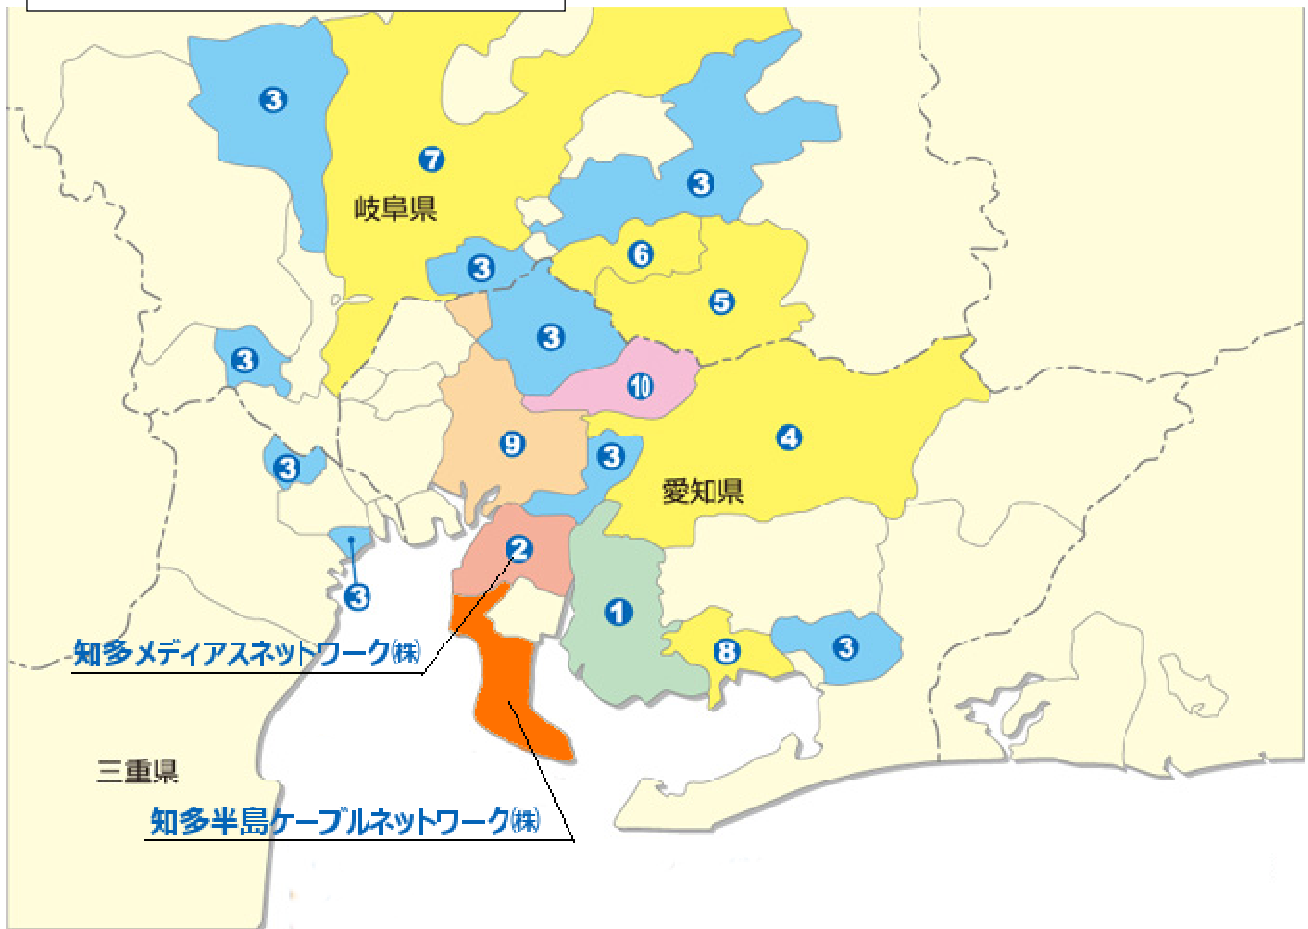

CNCIグループ エリアマップ

- ① (株)キャッチネットワーク
- ② 知多メディアネットワーク(株)
- ③ 中部ケーブルネットワーク(株)
- ④ ひまわりネットワーク(株)
- ⑤ おりべネットワーク(株)
- ⑥ (株)ケーブルテレビ可児
- ⑦ シーシーエヌ(株)
- ⑧ 三河湾ネットワーク(株)
- ⑨ スターキャット・ケーブルネットワーク(株)
- ⑩ グリーンシティケーブルテレビ(株)