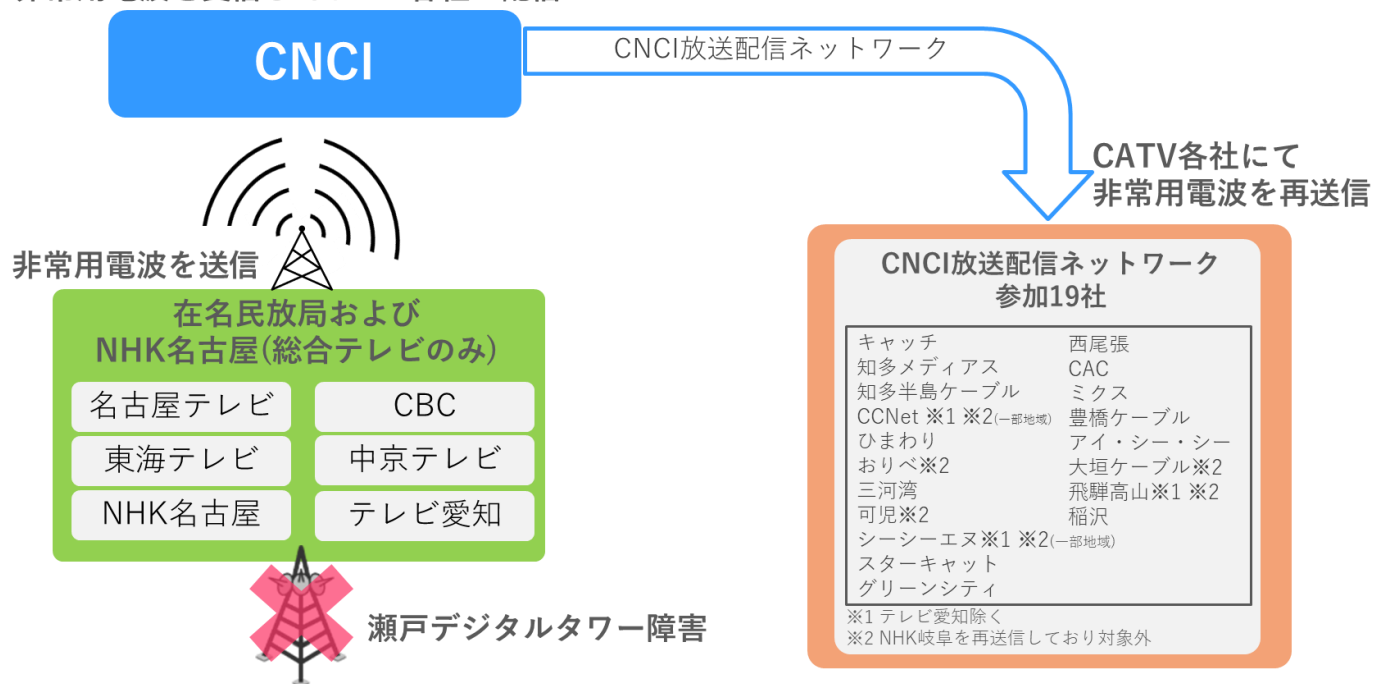

非常用電波を受信してCATV各社へ配信

【概要図】

【お問い合わせ先】

株式会社コミュニティネットワークセンター

営業本部 澤崎 小木曾 TEL (052) 955-5162 (平日 10:00~18:00)

【プレス資料配布先】

この報道発表は、以下の各所にて同時に行っております。

名古屋経済記者クラブ

ケーブルテレビ記者会

PRTIMES